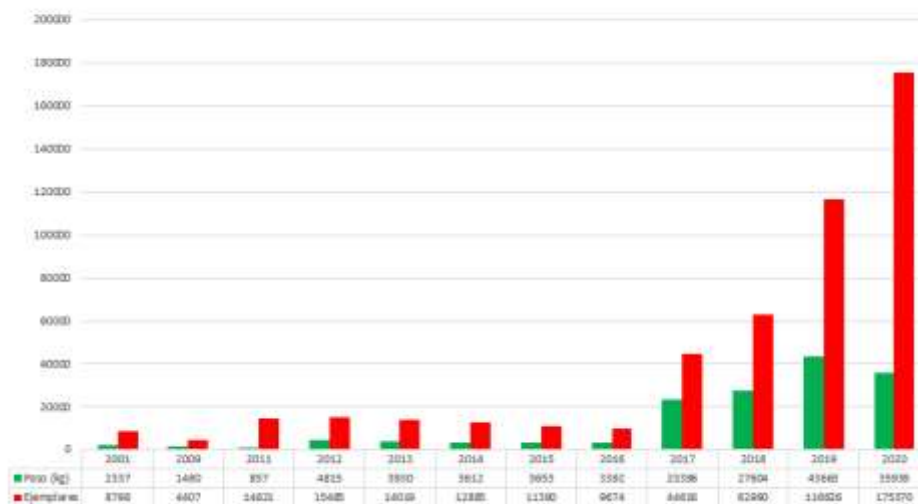

BALANCE 2020

Con el cierre del ejercicio 2020 pasamos a informaros de los resultados del mismo.

Pese a todos los acontecimientos que han perturbado este atípico año que hemos pasado (Covid-19, la borrasca Filomena, Cierres de países, Confinamientos, etc.), nuestros resultados han sido positivos y al alza, como se puede apreciar en la gráfica y los envíos realizados.

Este equipo de voluntarios de la Biblioteca Solidaria Misionera ante la adversidad se viene arriba y procura preparar con diligencia todos los pedidos que se reciben. Para lo que contamos con el apoyo de todas vuestras aportaciones: **libros, plásticos, calendarios, rastrillos, donativos, etc.**

Entre todos hacemos que esta Empresa cumpla con sus objetivos, ayudando a los que más lo necesitan.

[VIDEO DE ACCIONES EN MARCHA 2020](#) (Hacer CLICK o tocar para ir al vídeo)

ENVÍOS REALIZADOS EN 2020

País	Destino	Peso Kg.	Nº Ejemplares
Paraguay	Asociación Fe y Alegría	12.182	41.630
Honduras	Aso. Colaboración y Esfuerzo	9.890	75.903
Perú	Diócesis de Carabaylo, Univ. Católica, Callao, Cole. Benéfico Sta, Mª Goretti, Coleg. Benéfico Santos Francisco y Jacinta Marto, Hnas. Misioneras de los Pobres, Hogar nido Sta. Teresa de Jesús	11.859	51.907
Rep. Dominicana	Fund. Pradera Verde Interactiva, Hogar Corazón de Jesús, Fund. la Merced	2.008	5.930
Cuba	Centros Misioneros	266	755
TOTAL		35.939	175.370

RELACIÓN DE ENVÍOS POR AÑOS HASTA DICIEMBRE 2020